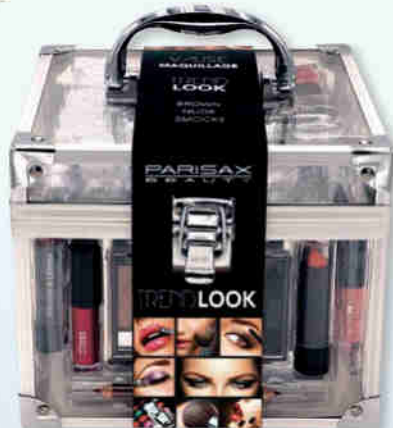

1743

VANITY MAQUILLAGE TREND LOOK PARISAX

Joli vanity transparent comportant : 3 palettes de 6 fards à paupières, 3 rouges à lèvres, 3 vernis à ongles, 3 doubles-crayons à paupières, 3 doubles-crayons à lèvres, 1 boîte de 50 strass pour les ongles, 3 gloss, 1 double-écarte ongles, 1 paire de ciseaux, 1 coupe-ongles, 1 repousse-cuticules. 18x18x15 cm