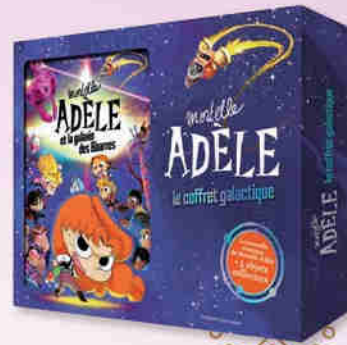

1484
COUSSIN ONE PIECE PIRATE
 Une face décor brodé One Piece, une face logo brodé One Piece. 95% Polyester, 5% Spandex. 38x38 cm.

Merci de remplir en majuscules

À retourner avant le

CSE :

Nom du parent :

Enfant né(e) le

9-10
Ans

9H

Enfants nés en 2015/2014

1678
ÉCOUTEURS ET MONTRE CONNECTÉE
Écouteurs compatibles Bluetooth avec batteries rechargeables intégrées 30 mAh, boîtier rechargeable capacité 200 mAh, autonomie 3 H (9 H au total), câble de charge USB inclus, 8x4,5x3 cm. Montre connectée écran 1,44 pouces avec bouton tactile, compatible Bluetooth 4.2 ; fonctions : rythme cardiaque, tension artérielle, podomètre, calories dépensées, distance parcourue, qualité du sommeil, alarme de sédentarité, notifications appels/SMS/réseaux sociaux par vibrations, heures et alarmes ; boîtier 3,5x4,2 cm étanche IP65, port de charge intégré pour chargement USB direct. Batterie li-polymère 150mAh.

1725
LE COFFRET GALACTIQUE MORTELLE ADELE
Mortelle Adèle, cheffe rebelle, doit faire face à une nouvelle menace ! Ce coffret contient : un livre de 112 pages, un carnet cosmique de 80 pages, une planche de 20 stickers, 5 cartes collectors, un bracelet de membre et un passeport galactique. 35,8x26,8x4,7 cm. 7 à 11 ans