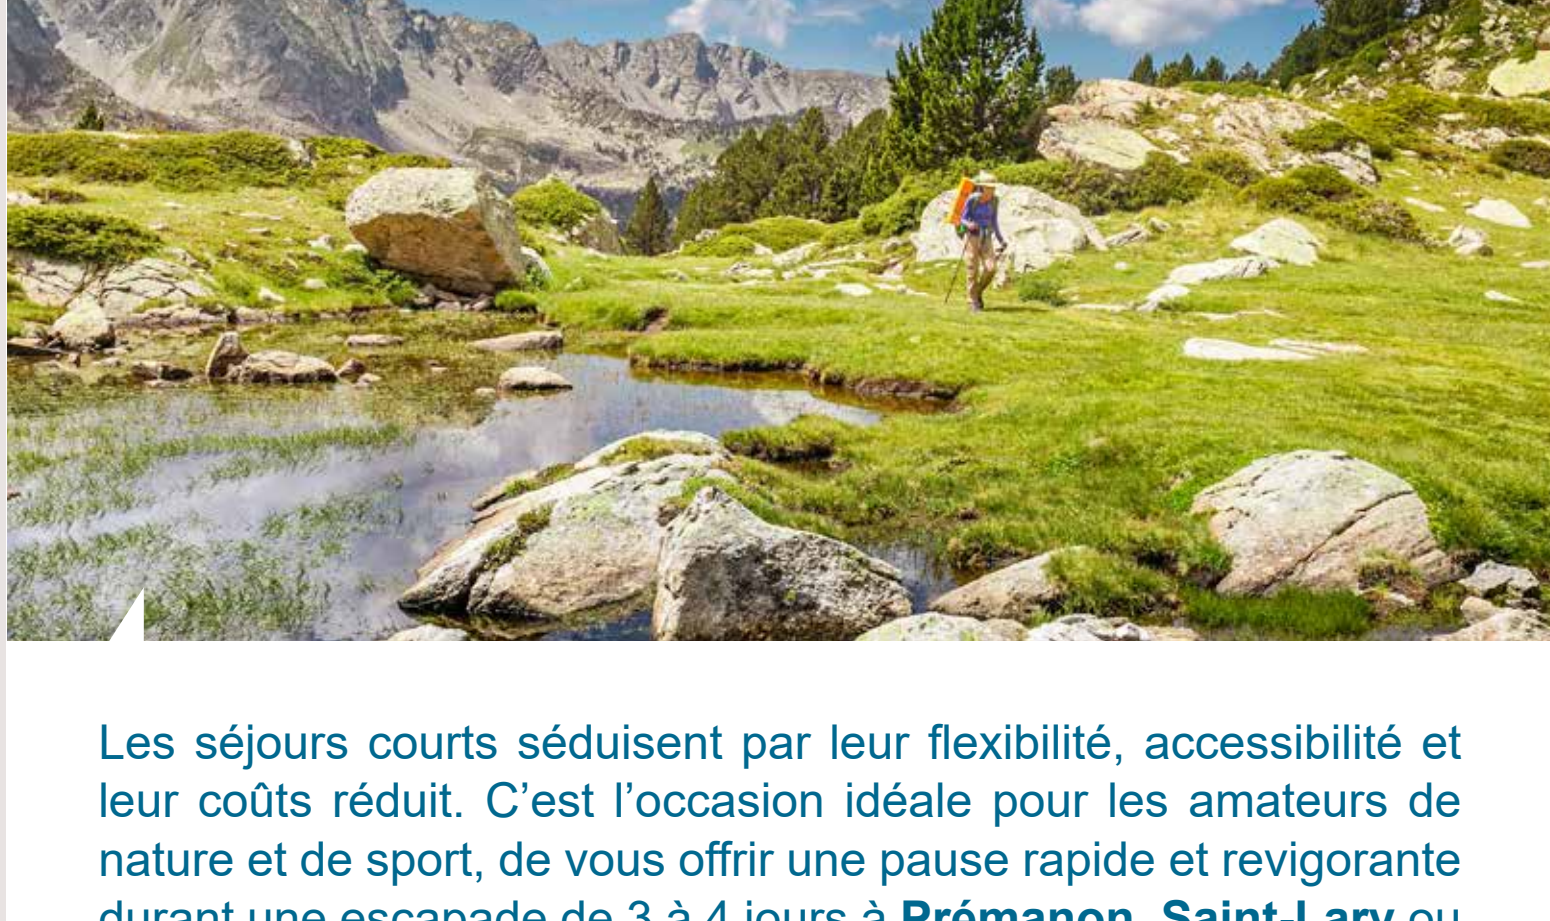

Passez un été merveilleux !

À VOS AGENDAS

À PARTIR DU 3 OCTOBRE OUVERTURE DES INSCRIPTIONS HIVER/PRINTEMPS 2025*

Que vous soyez passionné de ski, adepte de randonnées printanières ou à la recherche d'un séjour pour vous ressourcer, nous avons la destination parfaite pour vous !

Les séjours courts séduisent par leur flexibilité, accessibilité et leur coûts réduit. C'est l'occasion idéale pour les amateurs de nature et de sport, de vous offrir une pause rapide et revigorante durant une escapade de 3 à 4 jours à **Prémanon, Saint-Lary ou Gérardmer.**