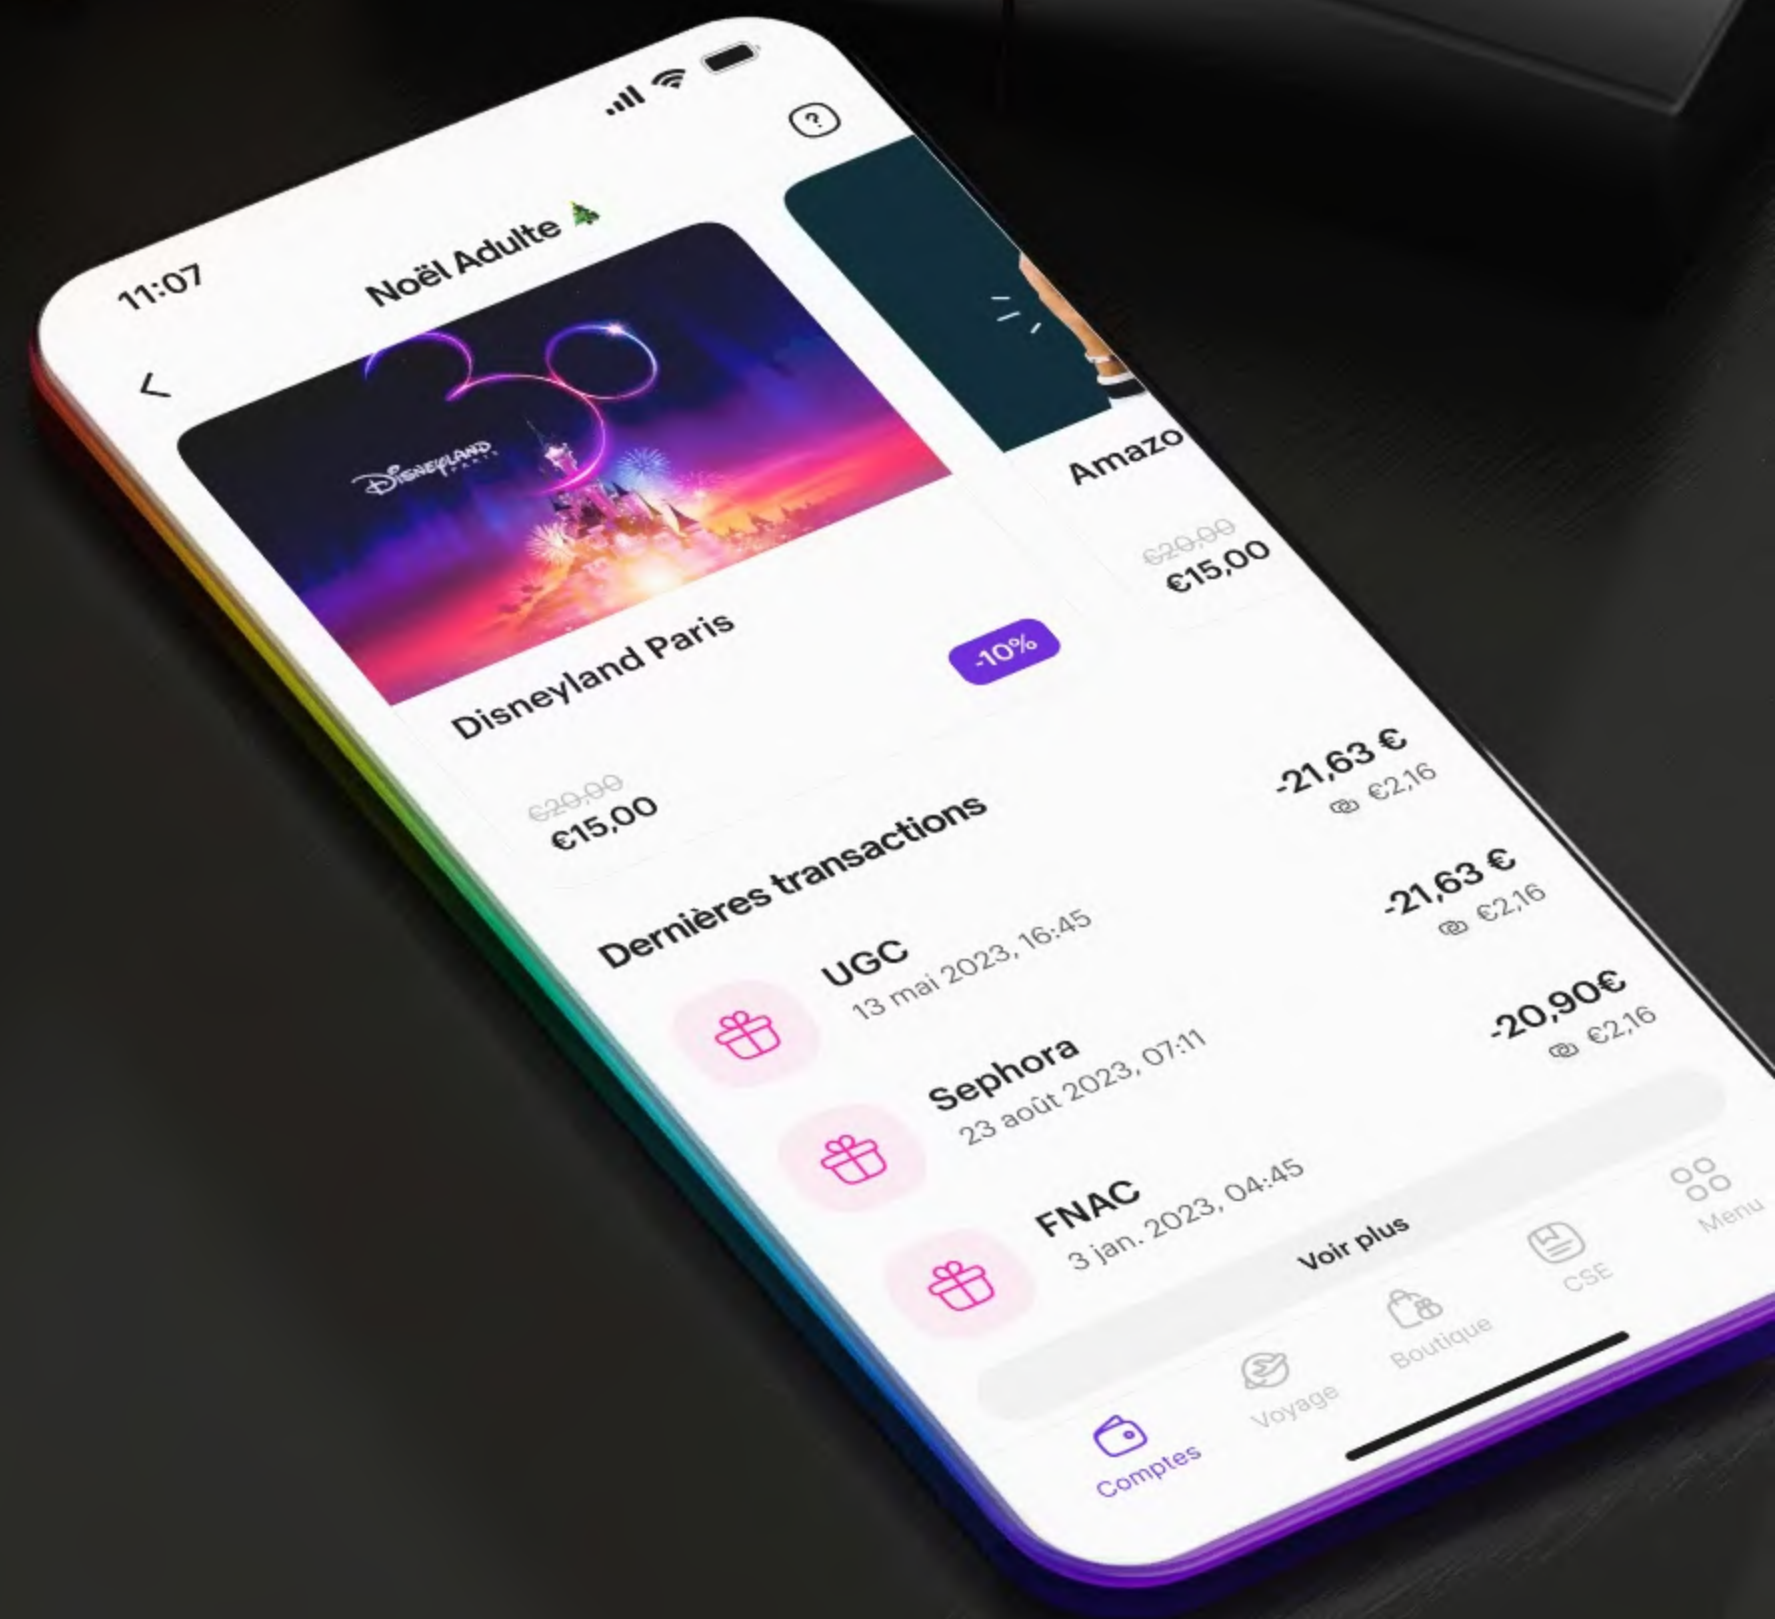

Swile

**LE TITRE CADEAU SWILE,
C'EST IMMÉDIAT.**

Un shopping facile et instantané.

Avec la boutique cadeaux, achetez de façon instantanée, 24h/24, depuis votre application. Un bon d'achat FNAC, 4 places de cinéma, 4 entrées dans un parc de loisirs... de quoi contenter tout le monde, vous y compris.

Suivez vos dotations. En temps réel.

Le solde à dépenser, la date de fin de validité et l'historique des transactions sont accessibles en un clic, depuis votre application Swile.

Le choix de (vous) faire plaisir