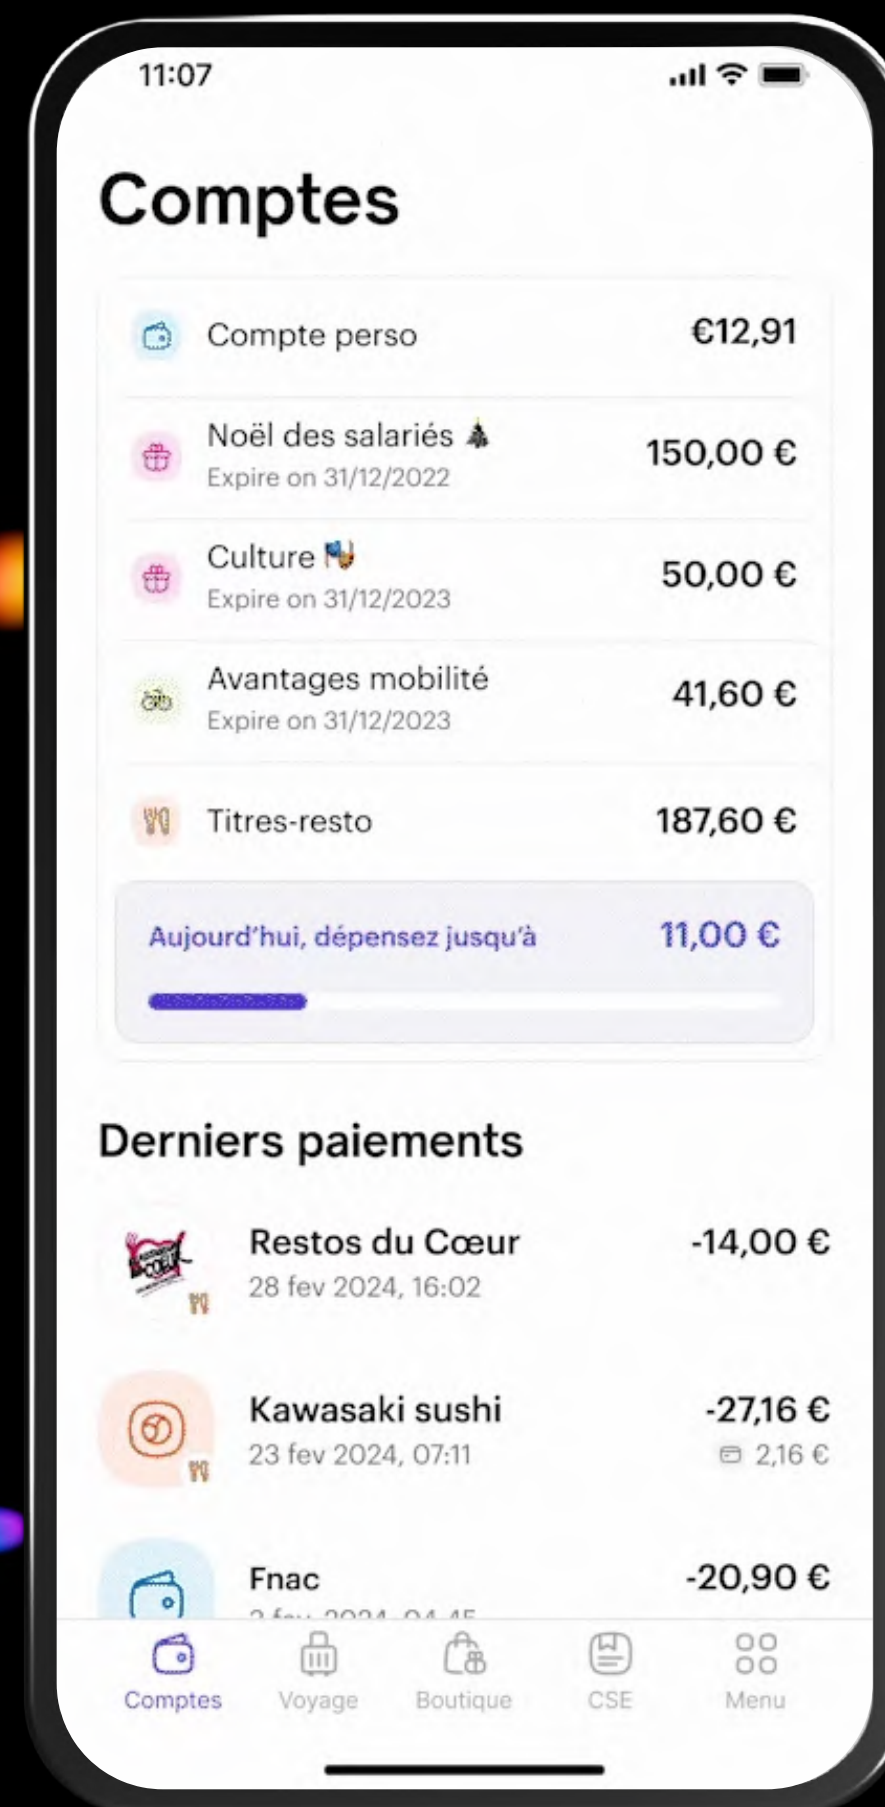

Cliquez sur la liste de l'évènement pour voir les enseignes

Et même en bas de chez vous.

Avec Swile, vous participez à l'économie locale en consommant aussi dans des commerces de proximité.

CINEMA

MA PETITE FRIPERIE

Swile

**LE TITRE CADEAU SWILE,
C'EST IMMÉDIAT.**

Un shopping facile et instantané.

Avec la boutique cadeaux, achetez de façon instantanée, 24h/24, depuis votre application. Un bon d'achat FNAC, 4 places de cinéma, 4 entrées dans un parc de loisirs... de quoi contenter tout le monde, vous y compris.

Suivez vos dotations. En temps réel.

Le solde à dépenser, la date de fin de validité et l'historique des transactions sont accessibles en un clic, depuis votre application Swile.

Le choix de (vous) faire plaisir