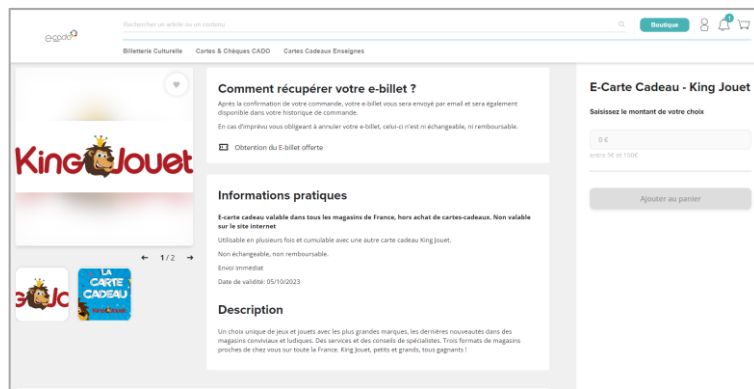

La Grande Récré
E-Carte Cadeau - La Grande Récré
À partir de 20,00 €

Nin
E-Carte Cadeau - Nin
À partir de 20,00 €

pandacraft
E-Carte Cadeau - Pandacraft
À partir de 20,00 €

berceau magique
E-Carte Cadeau - Berceau magique
À partir de 20,00 €

ETAPE 6 : Choisissez un cadeau disponible en fonction de votre solde

1 – Choisissez votre produit

2 - Cliquez sur « valider ma commande »

3 - Téléchargez votre bon d'achat en PDF

En fonction des produits vous pouvez recevoir votre carte cadeaux par voie postale ou à télécharger par mail.