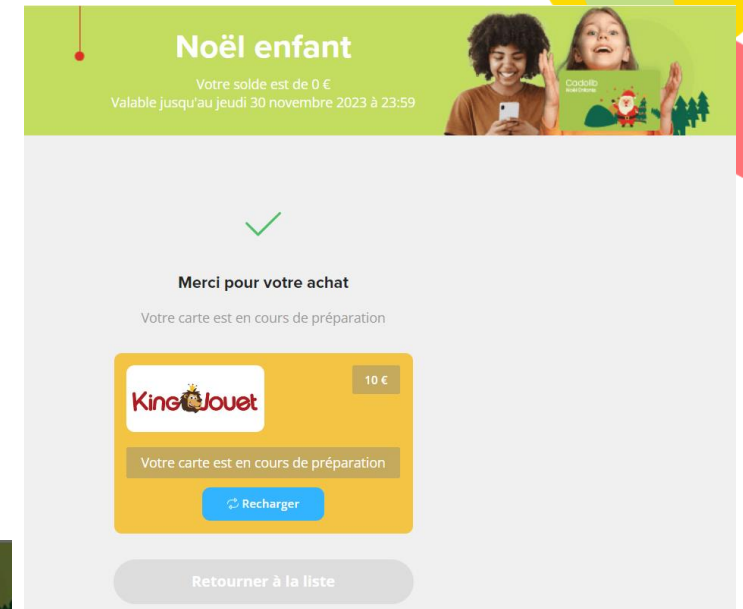

La Grande Récré
E-Carte Cadeau - La Grande Récré
À partir de 20,00 €

Nin
E-Carte Cadeau - Nin
À partir de 20,00 €

pandacraft
E-Carte Cadeau - Pandacraft
À partir de 20,00 €

berceau magique
E-Carte Cadeau - Berceau magique
À partir de 20,00 €

ETAPE 6 : Choisissez un cadeau disponible en fonction de votre solde

1 – Choisissez votre produit

2 - Cliquez sur « valider ma commande »

3 - Téléchargez votre bon d'achat en PDF

En fonction des produits vous pouvez recevoir votre carte cadeaux par voie postale ou à télécharger par mail.