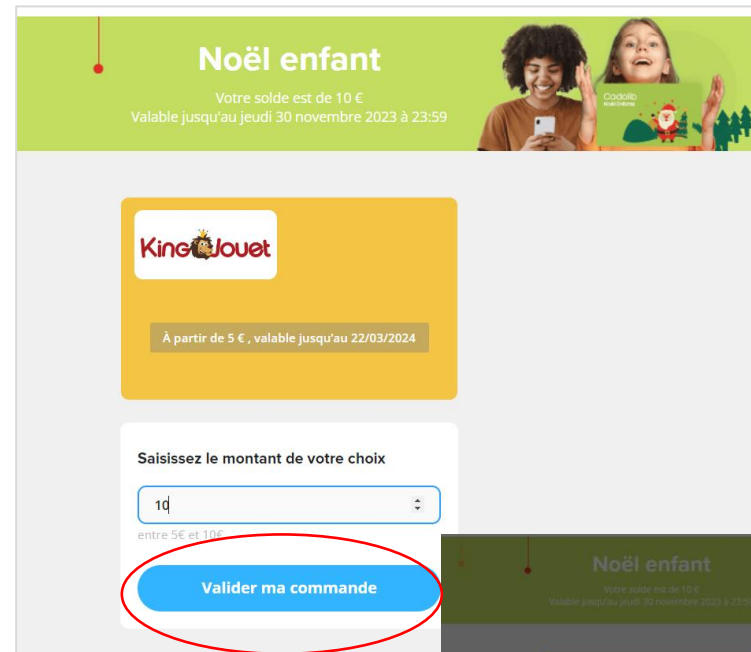

La Grande Récré
E-Carte Cadeau - La Grande Récré
À partir de 20,00 €

Nin
E-Carte Cadeau - Nin
À partir de 20,00 €

pandacraft
E-Carte Cadeau - Pandacraft
À partir de 20,00 €

berceau magique
E-Carte Cadeau - Berceau magique
À partir de 20,00 €

ETAPE 6 : Choisissez un cadeau disponible en fonction de votre solde

1 – Choisissez votre produit

2 - Cliquez sur « valider ma commande »

3 - Téléchargez votre bon d'achat en PDF

En fonction des produits vous pouvez recevoir votre carte cadeaux par voie postale ou à télécharger par mail.