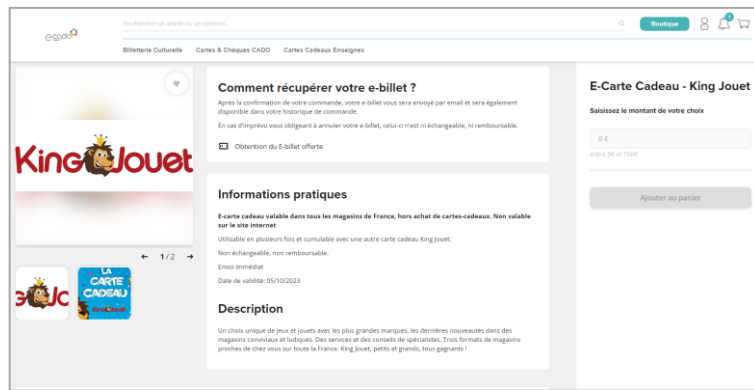

ETAPE 6 : Choisissez un cadeau disponible en fonction de votre solde

1 – Choisissez votre produit