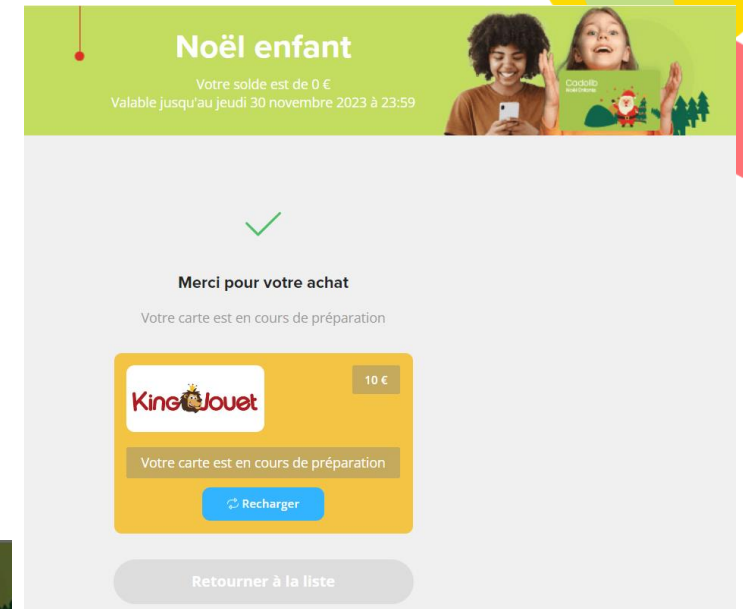

3 - Téléchargez votre bon d'achat en PDF

En fonction des produits vous pouvez recevoir votre carte cadeaux par voie postale ou à télécharger par mail.