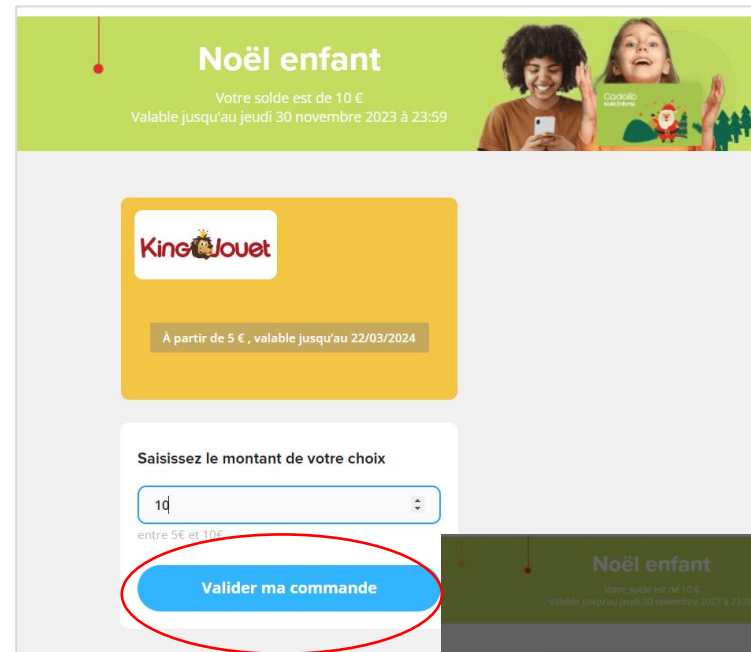

2 - Cliquez sur « valider ma commande »